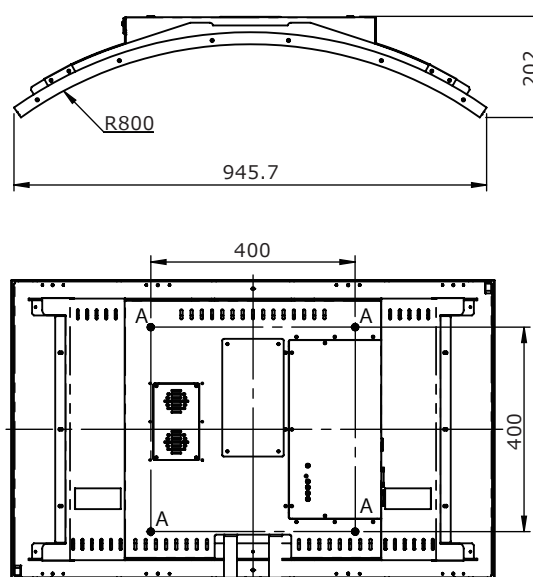

入力端子 DVI-I Dual Link / VGA

LCD パネル

画面対角サイズ	41.92 インチ
画素ピッチ	0.4833mm
バックライト	LED
アスペクト比	16 : 9
カーブ比率	R800
パネルタイプ	IPS
表面処理	セミグレア
解像度	1920×1080
有効表示領域	924.96 × 575.7(mm)
視野角 (水平 / 垂直)	178°/178°
輝度	350cd / m ² (標準値)
表示色数	16.7M (True 8bit)
コントラスト比	1000:1
応答時間 (ms)	8ms

走査周波数

水平走査周波数	31 ~ 67kHz
垂直走査周波数	56 ~ 60Hz

電源

入力	AC 電源 (100-240V)
消費電力	70W±20%

推奨環境

温度 / 湿度	0 ~ 50℃ / 40 ~ 75%
---------	--------------------

重量

スタンドあり / なし	28.5kg / 18kg
-------------	---------------

寸法図

※取付穴 (A) は、400mm×400mm VESA MIS-F に準拠しています。

(単位 : mm)

販売元

株式会社 オクト

TEL. 0297-20-0788 FAX. 0297-20-0787
〒302-0109 茨城県守谷市本町 4330-4
<http://www.octy.co.jp/>